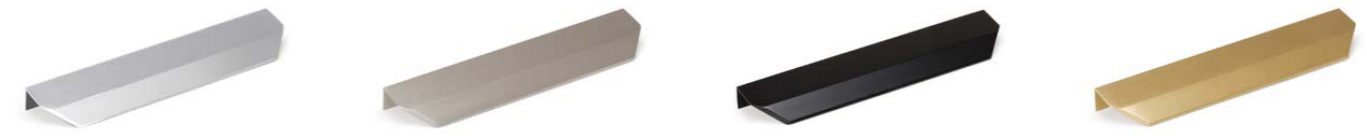

Ova Handle* Attaches on the top of door and drawer fronts.

Chrome			Brushed Nickel			Black			Brushed Gold		
SKU	RRP		SKU	RRP		SKU	RRP		SKU	RRP	
100mm	OVA-H-100-CR	\$42	100mm	OVA-H-100-BN	\$42	100mm	OVA-H-100-BL	\$42	100mm	OVA-H-100-SG	\$42
200mm	OVA-H-200-CR	\$42	200mm	OVA-H-200-BN	\$42	200mm	OVA-H-200-BL	\$42	200mm	OVA-H-200-SG	\$42
350mm	OVA-H-350-CR	\$42	350mm	OVA-H-350-BN	\$42	350mm	OVA-H-350-BL	\$42	350mm	OVA-H-350-SG	\$42