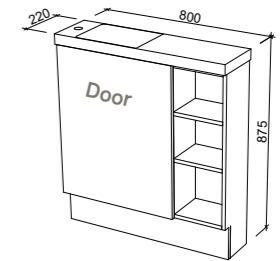

Eadie

S SILVER INCLUSIONS

EADIE 800mm

Wall Hung

CABINET WITH	SKU	RRP
Nano Dolomite Top Left-hand Offset	EAD-V-800-L-NAN-W	\$912
No Top Left-hand Offset	EAD-VCO-800-L-X-W	\$485

Floor Standing

CABINET WITH	SKU	RRP
Nano Dolomite Top Left-hand Offset	EAD-V-800-L-NAN-F	\$1,204
No Top Left-hand Offset	EAD-VCO-800-L-X-F	\$737